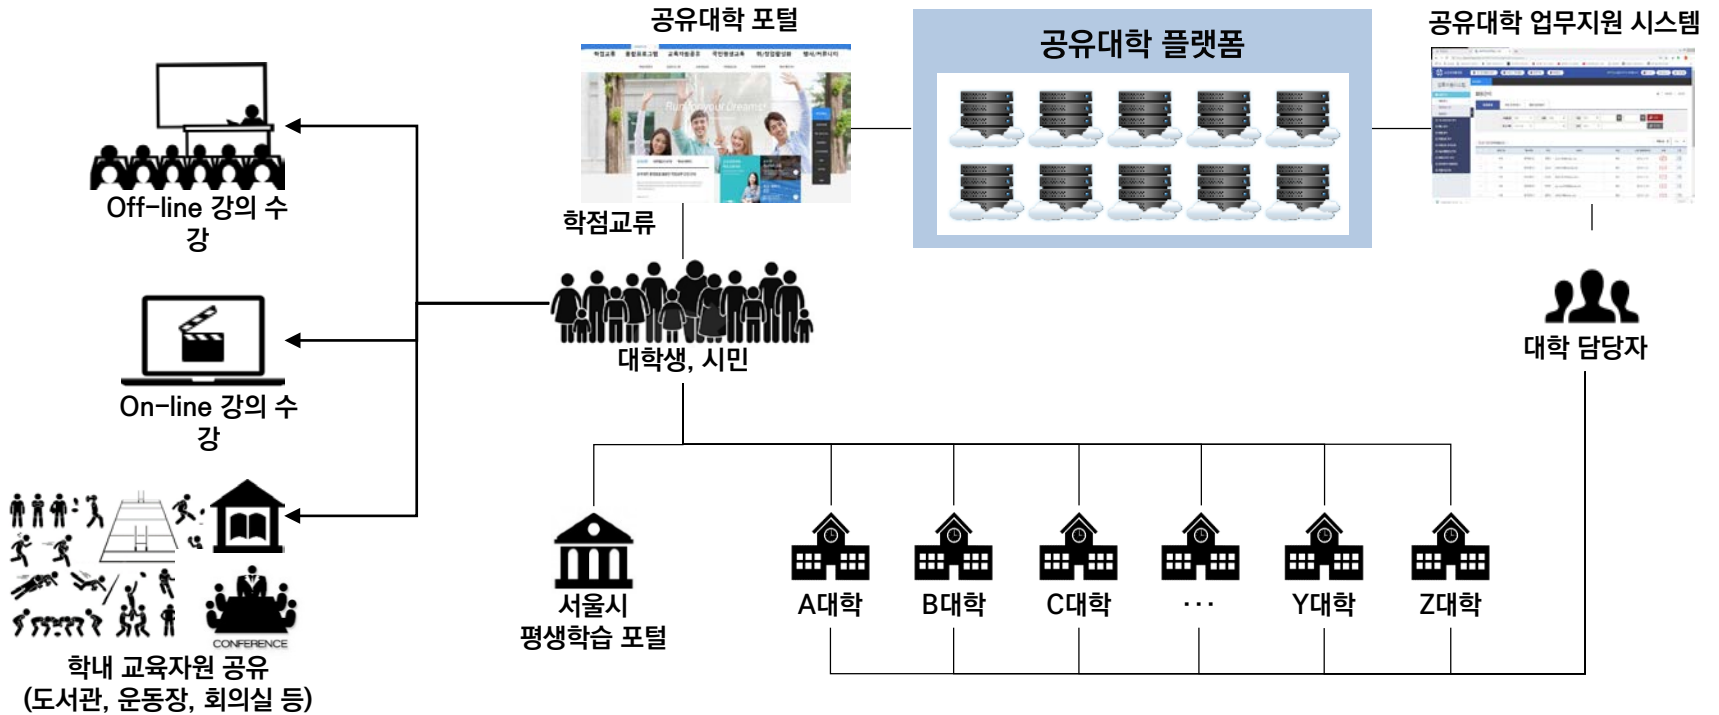

클라우드 기반 스마트도시 교량 안전관리서비스 선도활용 지원

- | |
|------|
| 성수대교 |
| 양화대교 |

☁ 문제점

MOU 체결

서울총장포럼-한국정보화진흥원
상호협력 양해각서 체결 ('18.07.20)

PaaS-TA 기반 공유대학 플랫폼의 지속 발전을 위한 기술협력

학생의 학습선택권 강화

대학교육과정 운영효율성 제고

유연한 학사구조와
학생 중심의 커리큘럼 제공

시민을 위한 공개강좌 확대 및
평생학습 기회 제공

학점교류 활성화 요구

서울소재대학의
학점교류 참여대학 (24개)

서울지역 24개 대학간 학점교류, 온라인 공개 강의 등
대학교육 콘텐츠 공유를 통해 학습 편의성 증대 및 운영합리화 필요

[선도기관] – 서울총장포럼 공유대학플랫폼

공유대학 플랫폼을 통한 **학점교류**, **학내 교육자원 공유**, **온라인 강의 서비스 제공**

공유대학 포털 서비스

- 학점교류대학정보, 개설과목조회/신청, 세미나/특강, 공모전/경시대회 등
- 게시판관리, 이미지관리, 페이지편집, API 연동 등 CMS 제공 일반 기능

업무지원 포털 서비스

- 학기 등록/조회, 접수기간 안내, 학점교류 신청/취소 등 학점교류관리
- 회원관리/권한관리/세미나특강관리/메일발송 관리/메뉴관리/공모전/경시대회관리

온라인 공개강좌 서비스