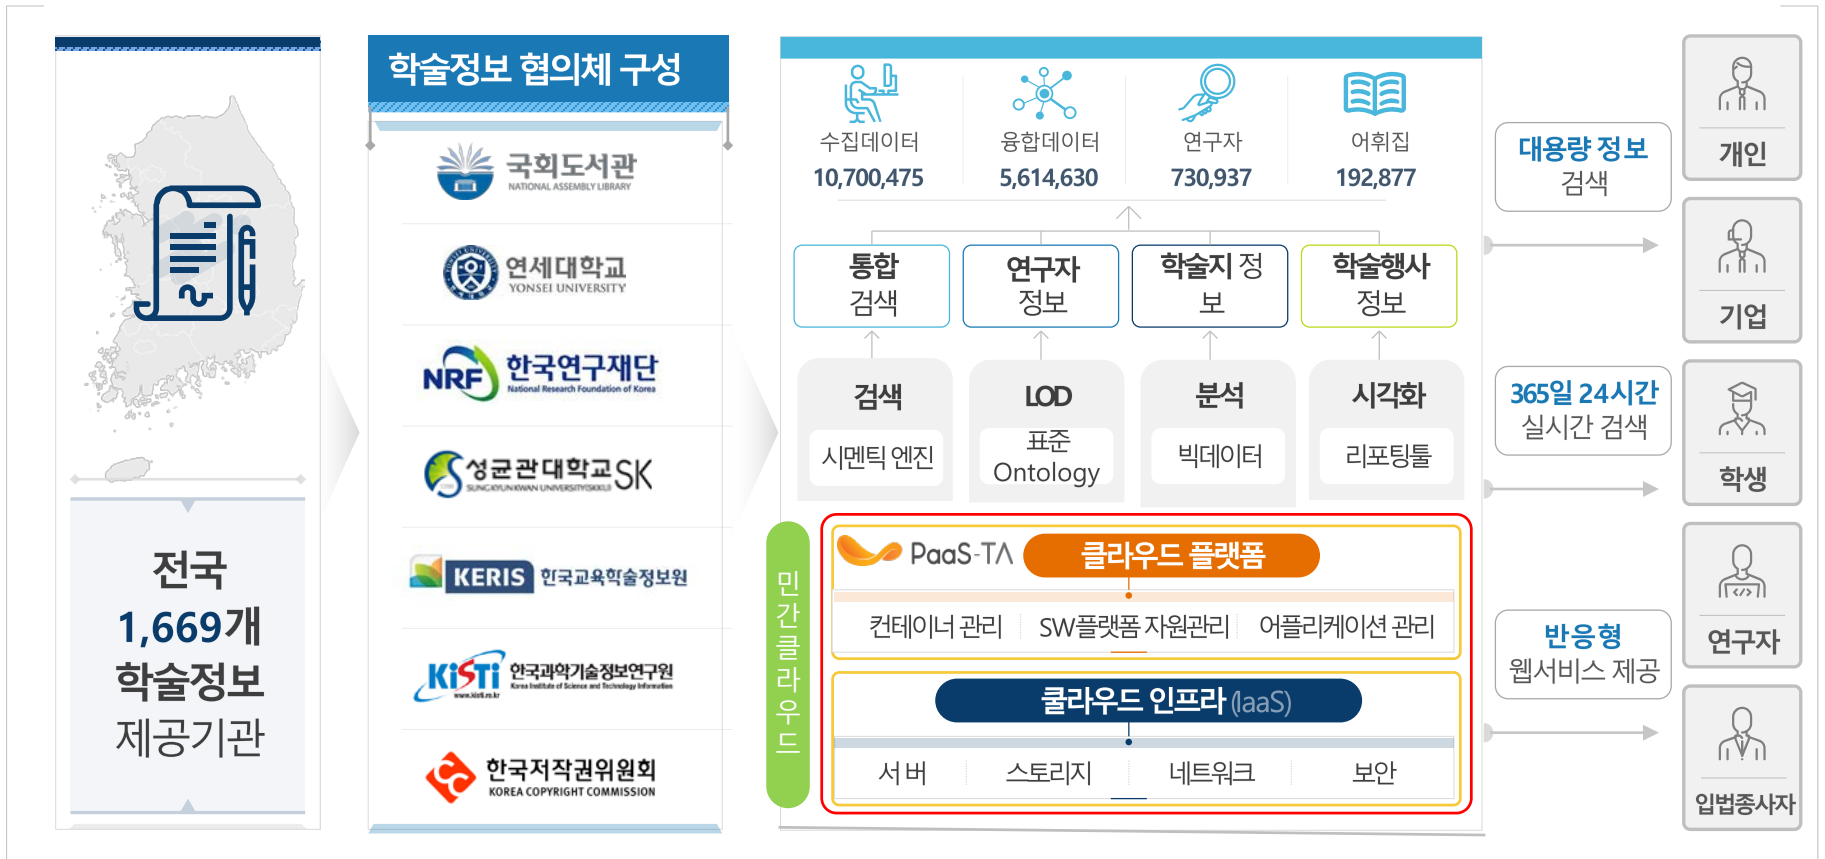

☁ 선도기관[국회도서관] – 국가학술정보 클라우드

빅데이터와 민간 클라우드(파스-타) 기반으로 국가 학술정보 융합 데이터 서비스 구축