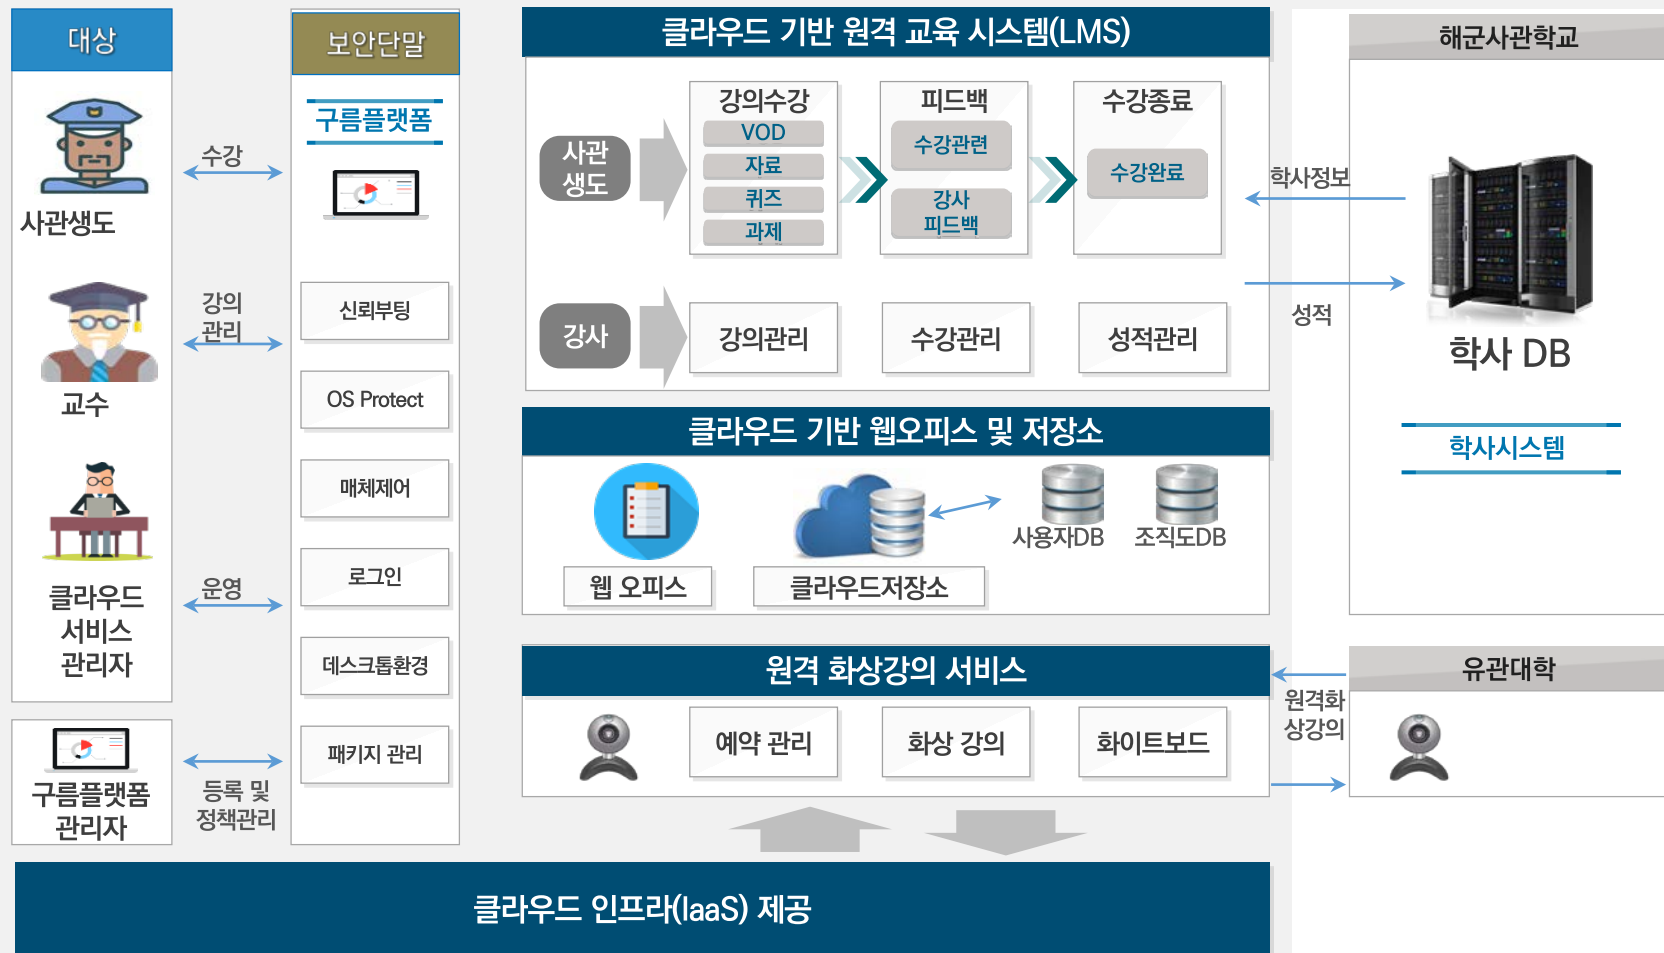

공유대학 포털 서비스

- 학점교류대학정보, 개설과목조회/신청, 세미나/특강, 공모전/경시대회 등
- 게시판관리, 이미지관리, 페이지편집, API 연동 등 CMS 제공 일반 기능

업무지원 포털 서비스

- 학기 등록/조회, 접수기간 안내, 학점교류 신청/취소 등 학점교류관리
- 회원관리/권한관리/세미나특강관리/메일발송 관리/메뉴관리/공모전/경시대회관리

온라인 공개강좌 서비스

- 외부계정 연동(Facebook, google, twitter, 카카오톡, 공유대학플랫폼 계정)
- 공개강좌 검색, 수강 신청, 공개강좌 학습 기능 등

☁ 문제점

해군사관학교 생도들이 **시간·장소의 제약없이**
언제 어디서나 양질의 교육이 가능하도록 보안상 안전한 교육 환경 필요

☁ [선도기관] – 해군사관학교 원격교육체계 클라우드

공공기관에 최적화된 클라우드 기반 원격 교육체계 운영