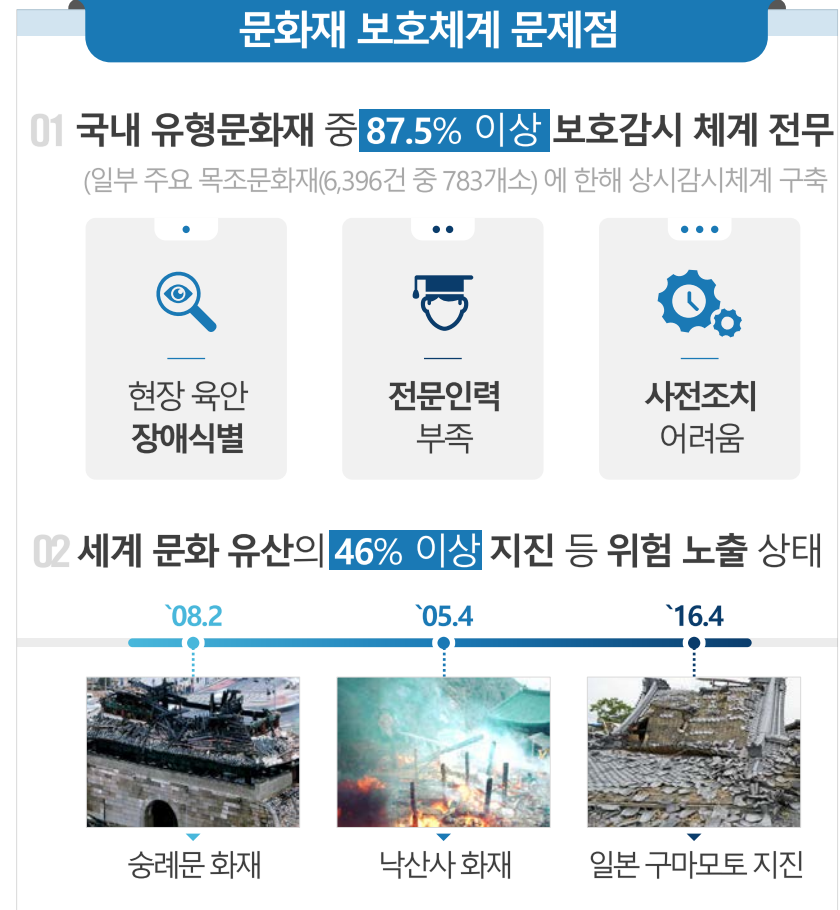

문제점

전국 산재된 문화재의 훼손, 도난, 소실 방지를 위해 클라우드, IoT, AI를 융합한 스마트 문화재 상시 관리 시급