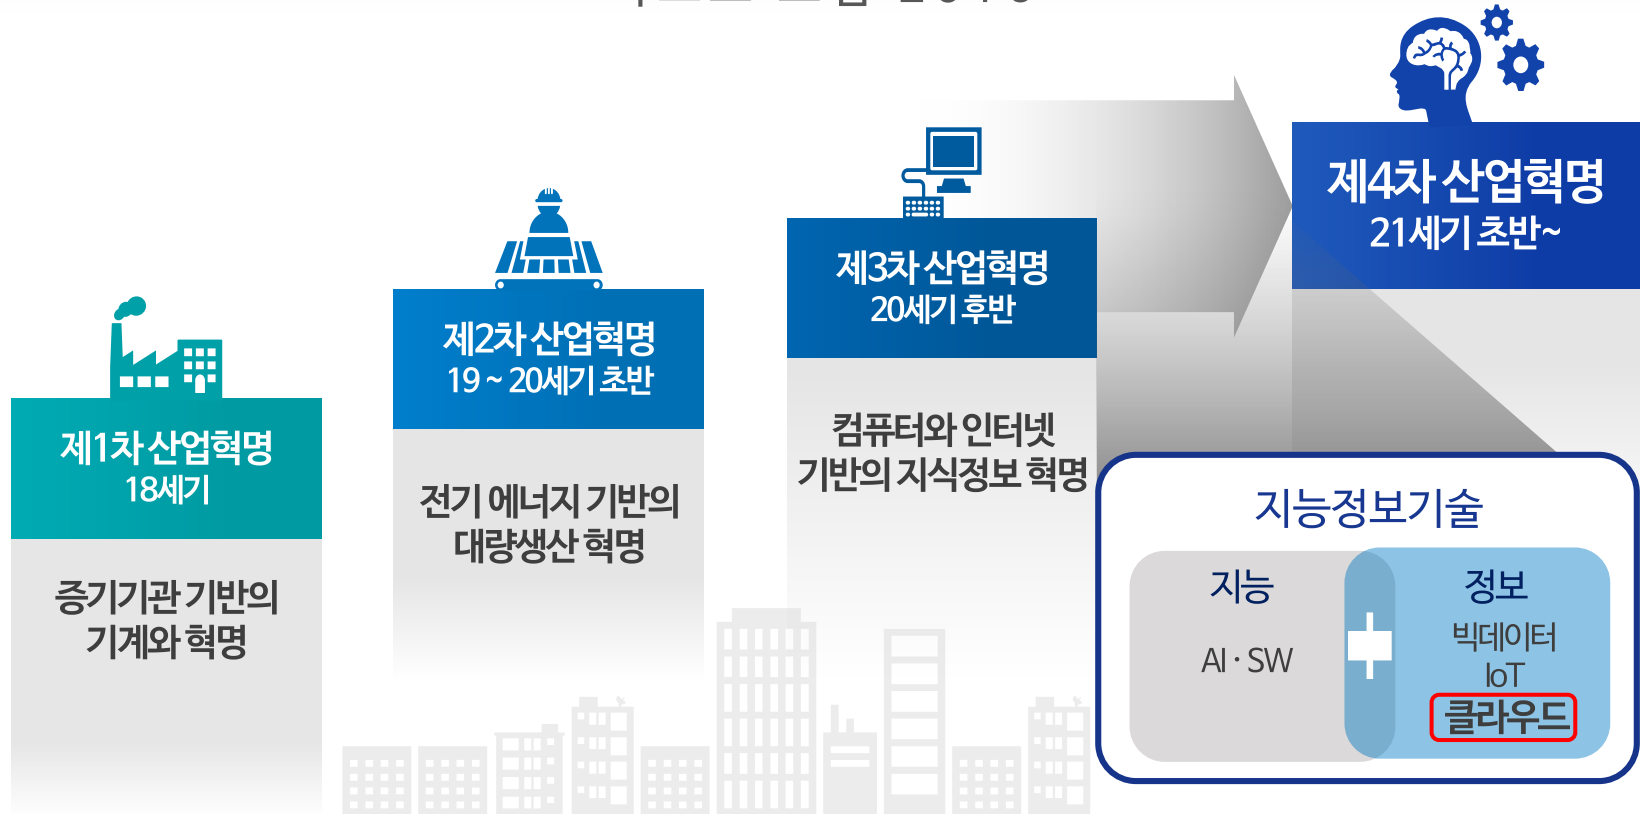

CIO Summit 2019

Digital 2019, 연결하고 해석하고 지능화하라!

2019. 2. 21(목)

인터컨티넨탈 서울 코엑스 하모니볼룸(B1)

공공부문 클라우드 활용 사례

윤정희

한국정보화진흥원

“모든 것이 연결되고 보다 지능적인 사회로의 진화”
- 다보스 포럼 2016 -

- 제4차 산업혁명 시대로의 진입 -

클라우드는 디지털 변혁을 이끄는 동력원

민간 클라우드 이용활성화 및 규제 개선을 위한 지속적 노력

정부의 노력

- 세계 최초 클라우드 발전법 제정('15.3)

 - 제12조(국가기관 등의 클라우드컴퓨팅 도입 촉진)

 - 제20조(공공기관의 클라우드컴퓨팅서비스 이용 촉진)

- 클라우드 컴퓨팅 발전 기본 계획('15.11, '18.12)