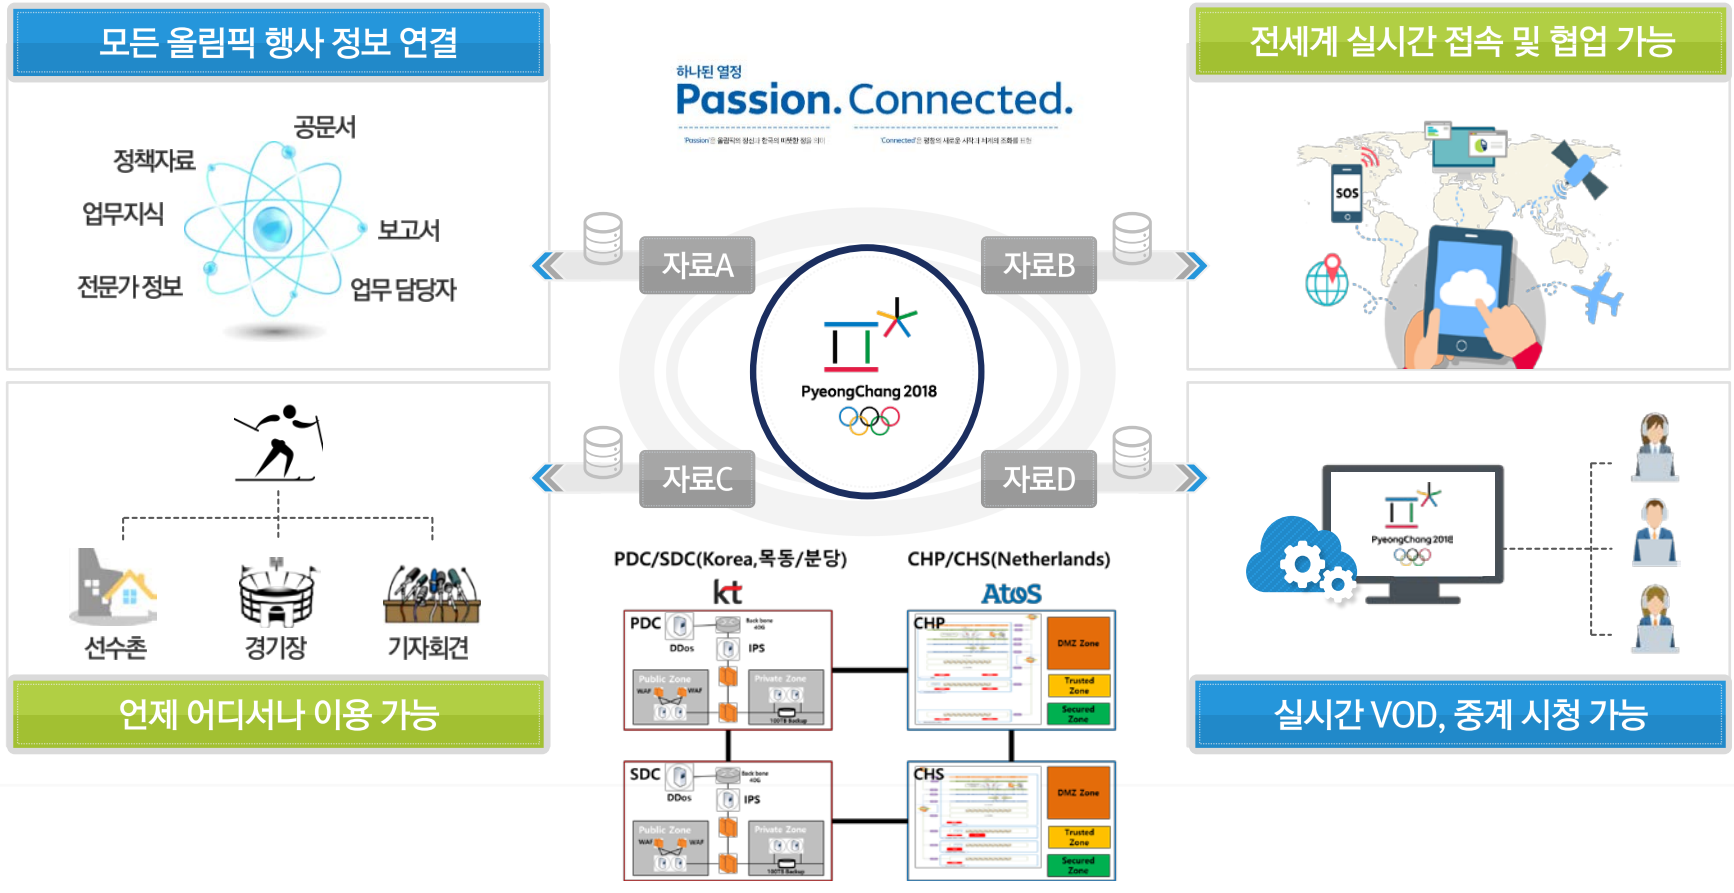

평창올림픽 - 한시적 대량 자원이 필요한 대형 행사 시스템을 민간 클라우드 활용

100% 민간 클라우드 기반으로 구축/운영되는 세계 첫 국제행사로, 올림픽 이후 매몰비용 최소화, 해외-국내 클라우드센터 연계 표준모델 확립