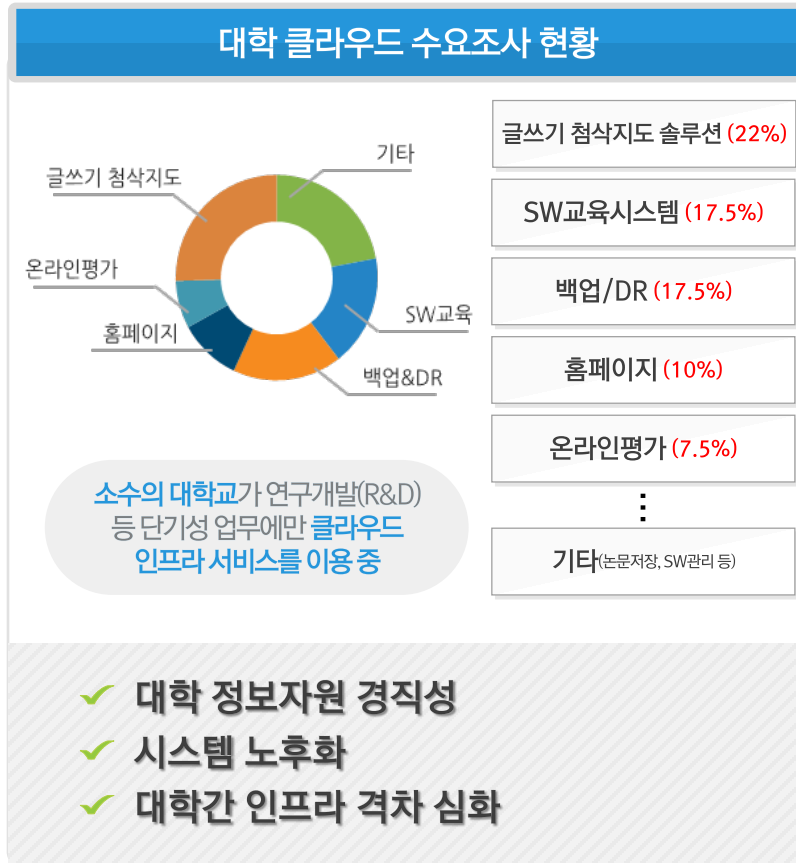

민간 클라우드 기반의 SaaS형 대학 클라우드 적용 및 활성화

선도활용 대상 주요 9개 대학 및 이용 서비스

서울대학교	학내 호스팅서비스 및 SW 라이선스 관리를 위한 보안이 강화된 공공기관 전용 클라우드 서비스
세종대학교	멀티미디어 데이터의 실시간 공유를 제공하는 클라우드 기반 온라인 강의 및 온라인 평가
KU KONGKUK UNIVERSITY	오프라인 교육의 한계 극복을 위한 클라우드 기반의 글쓰기 첨삭 서비스
동국대학교 dongguk university	
경희대학교 KYUNG HEE UNIVERSITY	코딩 교육도구의 설치 없이 교육 수강이 가능한 클라우드 기반 SW교육서비스
국립공주대학교 KONSIL NATIONAL UNIVERSITY	
HGU HANDONG GLOBAL UNIVERSITY	수강신청 기간에 급증하는 트래픽을 수용하기 위한 클라우드 수강신청서비스
부산대학교 BUSAN NATIONAL UNIVERSITY	안정적인 서비스 운영과 유지보수까지 All-in-One으로 제공되는 클라우드 기반 메일서비스
DSU Dongseo University 동서대학교	

대학 클라우드 기반 환경 조성을 통한
교육 및 대학 행정 편의성 제고