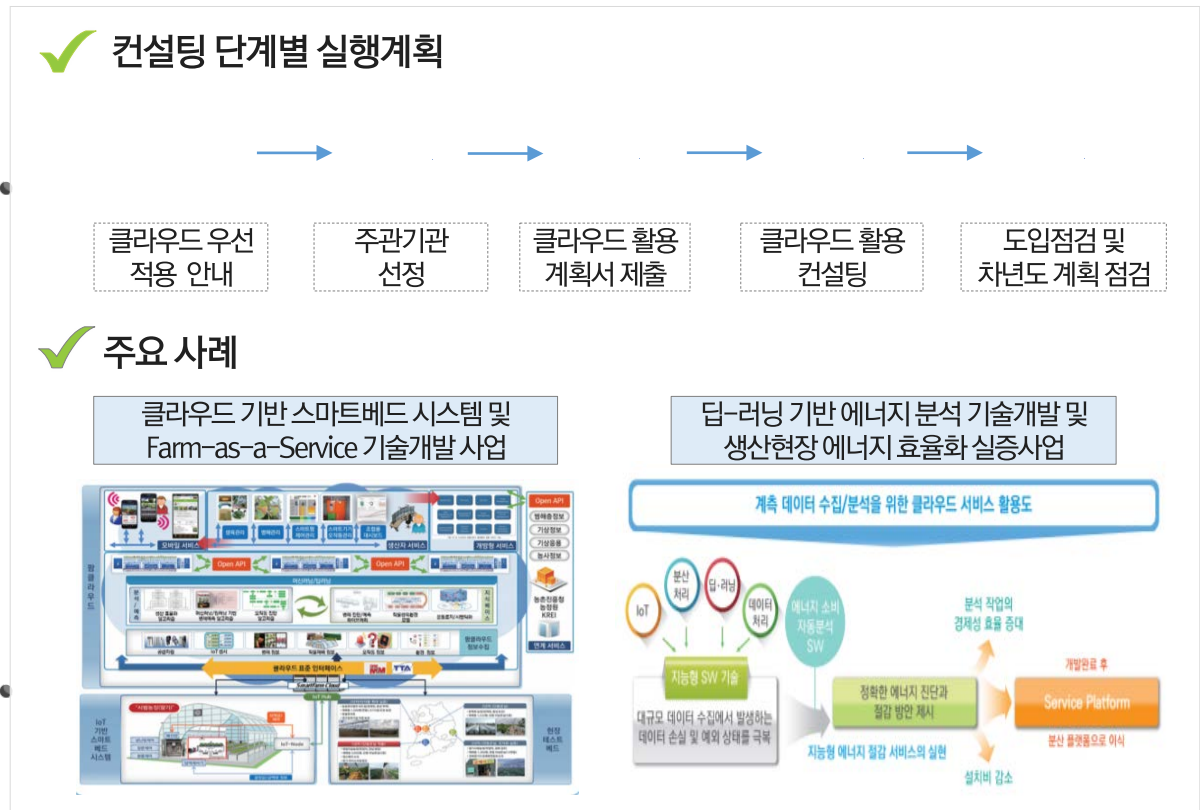

월 접속횟수 1,253건('15.12) → 21,452건('17.11) , 약 17배 증가
 파일수 24,936개('15.12) → 469,066개('17.11) , 약 19배 (용량약 43배) 증가

☞ 국가 연구개발 사업 추진시, IT장비나 공용 SW들을 각각 구매하지 않고, 민간 클라우드 서비스 우선적으로 검토·적용

추진 개요

- ✓ 과기부 ICT R&D 사업에 클라우드 우선 적용(16~)
- ✓ 전부처 국가R&D 클라우드 적용 확대 추진(18~)

추진 성과

- ✓ ICT R&D 신규 84개 과제 컨설팅 추진(16)
- ✓ 24개 기관 32개 클라우드 서비스 활용 (49.9% 비용절감)

국가 R&D 장비 구매 예산 낭비 최소화,
AI·빅데이터 등 첨단 우수 개발 환경 제공

초중고생 SW 교육에 필요한 시스템과 SW를 직접 구축하지 않고 민간 클라우드에서 구축 및 시범 적용

(학생) 학교, 집, 스마트 기기로 SW 연속 개발 - 집중도 및 학습 효과 극대화
 (교사) 클라우드 기반 SW 학습 환경 개선 - 수업 준비 및 학습 관리 용이