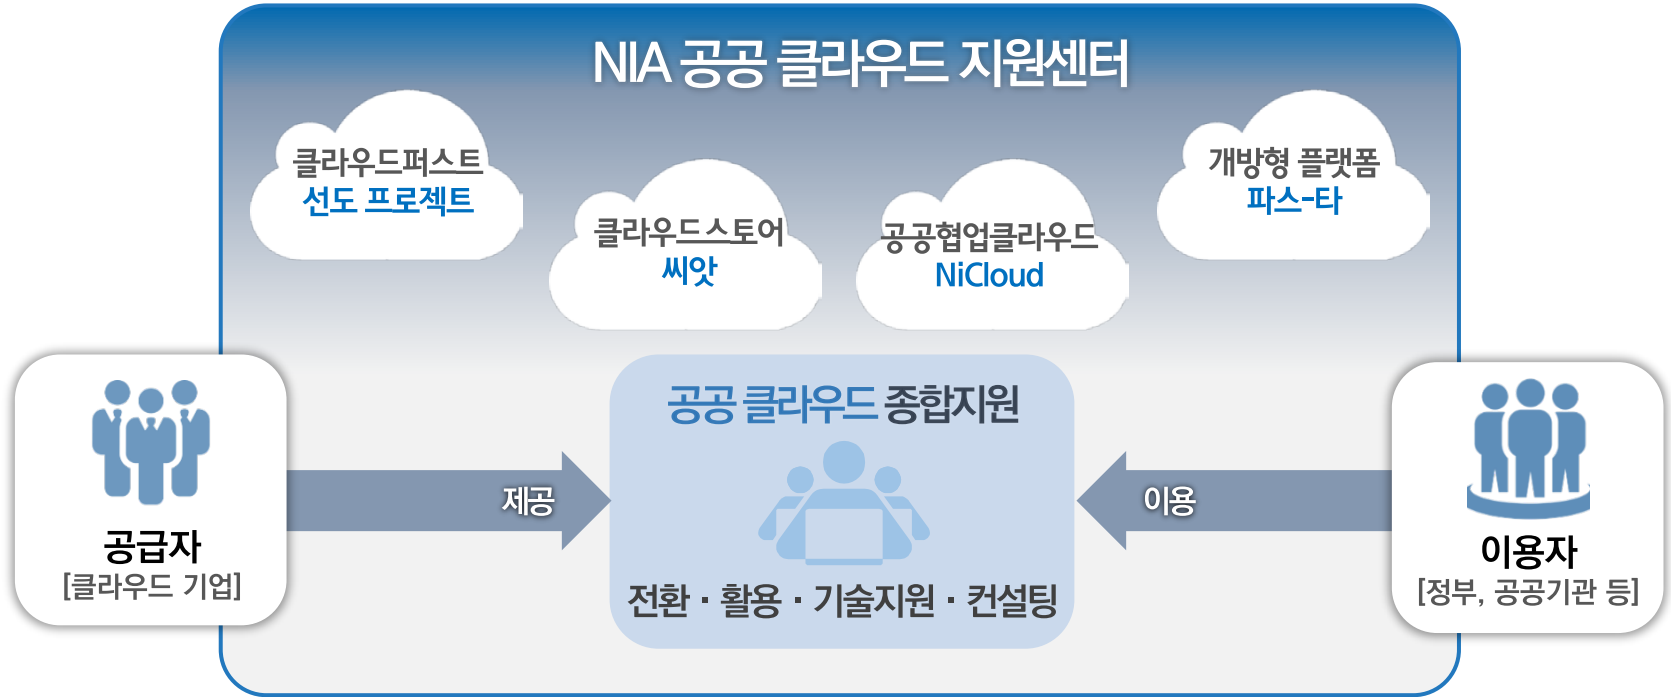

시설물 관리 실태 및 안전사고 이슈화

대상 교량 선정

성수대교 (聖水大橋)

관리기관 서울시교량안전과

완공일 1997.1.14

장경간 120M

위치 성동구 성수동~
강남구 압구정동

통행량(일) 139,449 대

붕괴 사고 등 집중관리 교량으로 안전관리 대상 적합

양화대교 (楊花大橋)

관리기관 서울시교량안전과

완공일 1982. 2. 2, 2000. 4. 1

장경간 42M

위치 마포구 합정동~
영등포구 당산동

통행량(일) 141,548 대

평균 교통량 대비 급속한 노후화로 안전관리 대상 적합

도시 인프라의 급속한 노후화와 각종 시설물 안전사고 예방을 위해 효율적인 시설 안전관리 필요성 증대

[선도기관]서울시 - 클라우드 기반 스마트도시 교량안전 관리서비스

지원센터
위치 및
상담창구

센터위치 대구광역시 동구 첨단로 53 한국정보화진흥원 1층, 4층, 5층

전화번호 구매·판매·컨설팅·기술지원 1522-0089 | 정책지원 053-230-1737, 1733