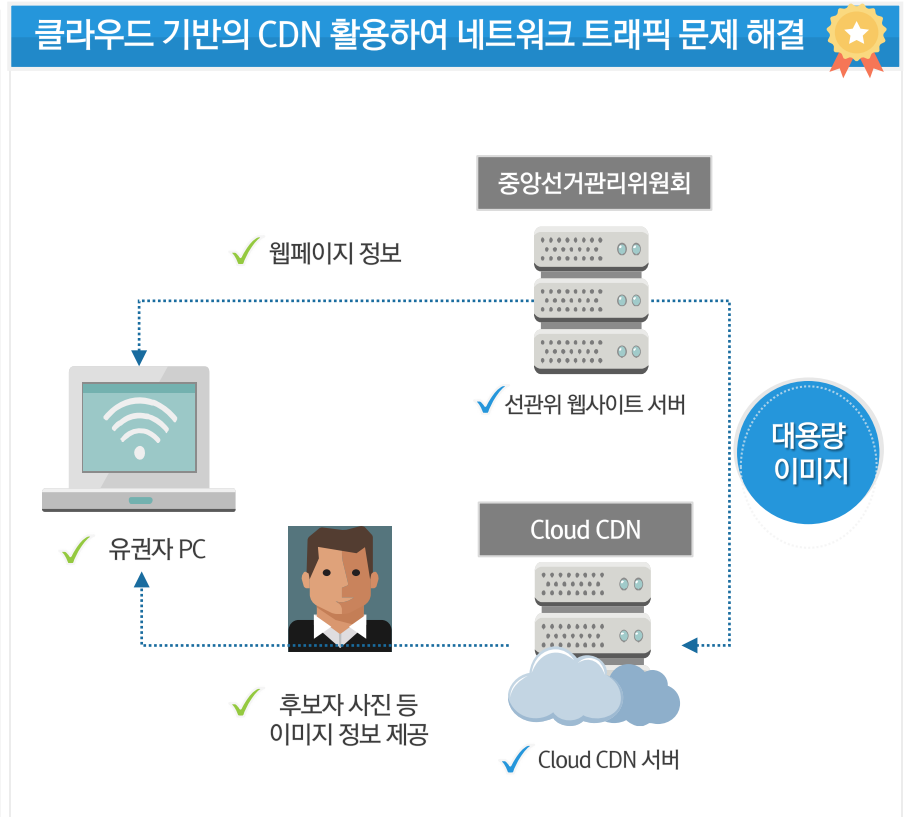

☞ 선관위 - 지자체, 총선 등 짧은 기간 동안 대량 자원 필요, 선거 기간 동안만 민간 클라우드 이용

중앙선거관리위원회 대표홈페이지 바로가기

제19대 대통령선거
2017.05.09(화) 0-11
사전투표 2017.05.04 - 05

한국선거방송
▶ 제19대 대통령 재임선거 투표대상

공지 | 보도자료 | 선거자료 | 홍보자료 | 포커스

“정책과 공약을 보고 투표하세요!”

투표소 찾기 서비스
사전투표소 | 선거일투표소 | 내 투표소

투·개표 진행상황
사전투표 진행상황 | 투표 진행상황 | 개표 진행상황

선거통계시스템
기본현황 | 후보자 | 투·개표

CDN 서비스 적용: 후보자 이미지, 내투표소 찾기, 대선특집 페이지 등

접속량/트래픽: 선거일 약 2,365만 접속, 약 1,560G 정도 네트워크 사용

19대 대선(17.5) 에서 클라우드CDN 활용을 통한 단기간 자원 확보로
조기 대선 국면에서 안정적 서비스 제공 가능