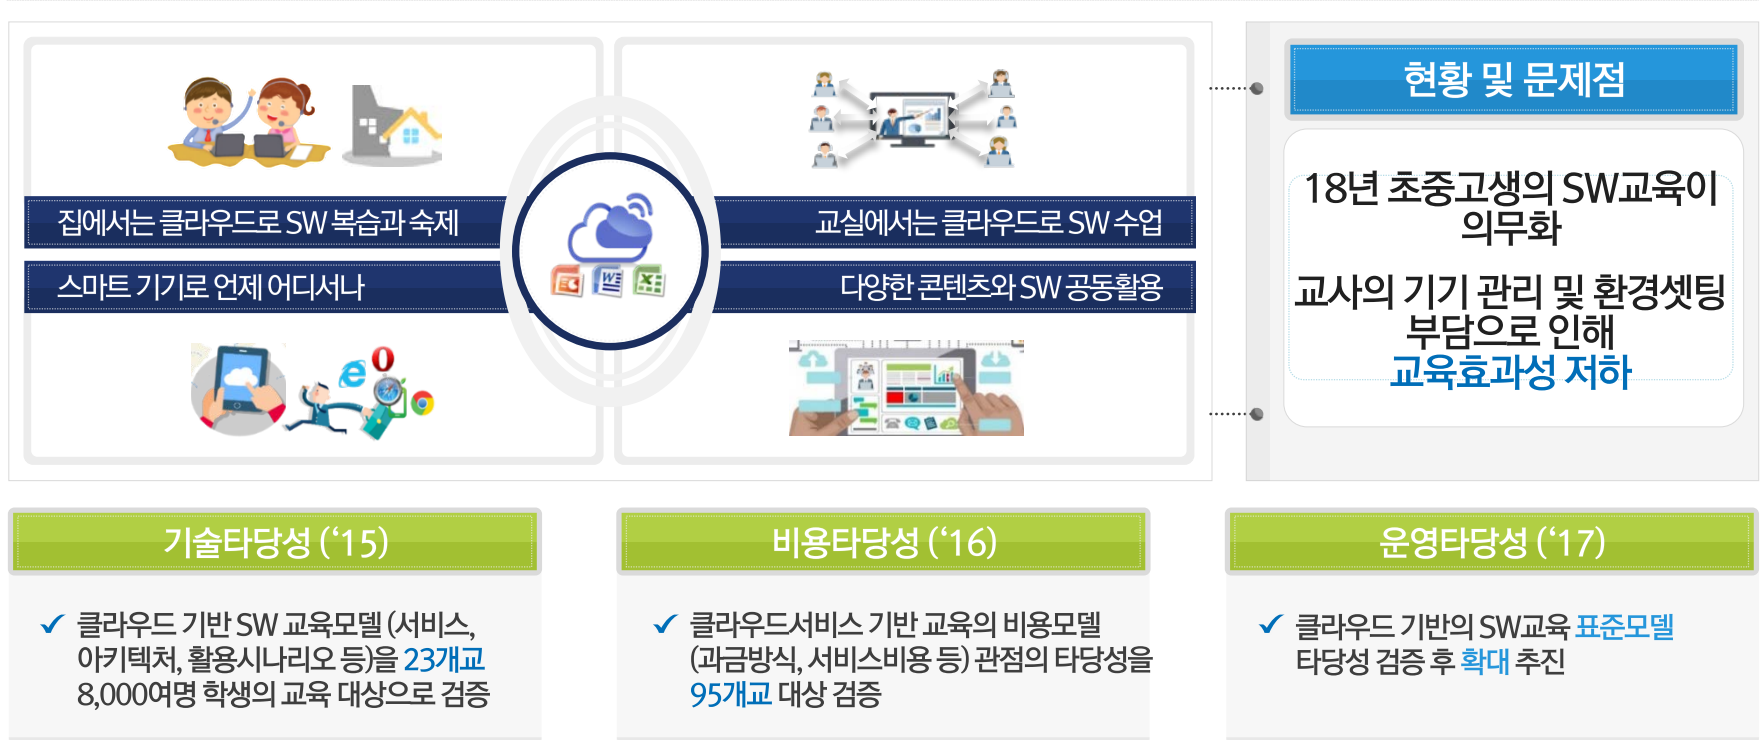

추진 성과

- ✓ ICT R&D 신규 84개 과제 컨설팅 추진(16)
- ✓ 24개 기관 32개 클라우드 서비스 활용 (49.9% 비용절감)

국가 R&D 장비 구매 예산 낭비 최소화,
AI·빅데이터 등 첨단 우수 개발 환경 제공

초중고생 SW 교육에 필요한 시스템과 SW를 직접 구축하지 않고 민간 클라우드에서 구축 및 시범 적용

(학생) 학교, 집, 스마트 기기로 SW 연속 개발 - 집중도 및 학습 효과 극대화
 (교사) 클라우드 기반 SW 학습 환경 개선 - 수업 준비 및 학습 관리 용이