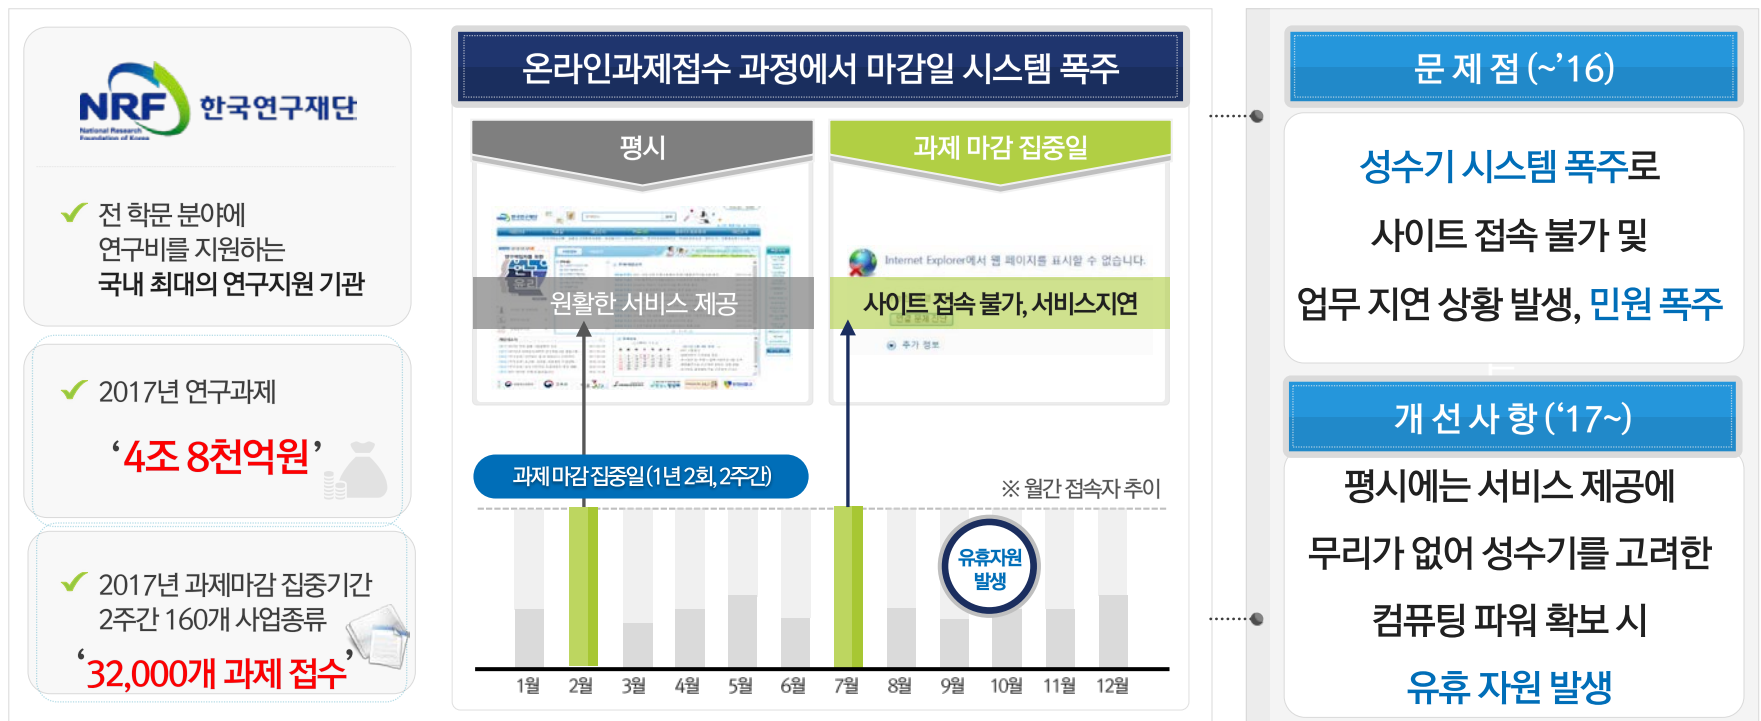

선거통계시스템
기본현황 | 후보자 | 투·개표

CDN 서비스 적용: 후보자 이미지, 내투표소 찾기, 대선특집 페이지 등

접속량/트래픽: 선거일 약 2,365만 접속, 약 1,560G 정도 네트워크 사용

19대 대선(17.5) 에서 클라우드CDN 활용을 통한 단기간 자원 확보로
조기 대선 국면에서 안정적 서비스 제공 가능

● 온라인과제 접수기간 동안 시스템 폭주(2월, 7월)로 인해 홈페이지 접속 불가 및 업무 지연 상황 발생에 따른 민간 클라우드 전환